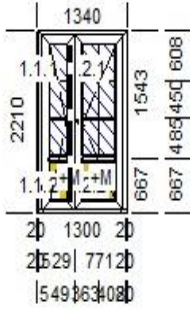

23

Площа м.кв. штуки: 2,873   Периметр штуки: 7,02
Площа м.кв. заг.: 2,873   Периметр заг.: 7,02

Шир. х Вис. [мм]: 1340 х 2210

- 1.Тип: Двері Brillant 76/Т118/вис, цвет: 2-Х СТ. ГОРХ
  Штульпы: 1 х 550535-701
  1.Тип фурнитуры: Створка со шпинг. шт с ФП, Цвет фурнит: Коричневый BR
  Импоста горизонтальные: 1 х 550020-601
  1.Остекление: Склопакет 24 мм енерг
  Шпросы внутр. типа: 0002 16 БІЛИЙ цвет: КОРИЧНЕВИЙ
  2.Остекление: ПВХ плита 24 мм золотий дуб 2-х стор.
  2.Тип фурнитуры: R42-х створчатая с защелкой, Цвет фурнит: Коричневый BR
  Импоста горизонтальные: 1 х 550020-601
  1.Остекление: Склопакет 24 мм енерг
  Шпросы внутр. типа: 0002 16 БІЛИЙ цвет: КОРИЧНЕВИЙ
  2.Остекление: ПВХ плита 24 мм золотий дуб 2-х стор.
  Профили соединительные 2 типа 561293-601

12 000

ВРБ: 69993	номер позиції: 1	замовник:
кількість, шт.: 1		особливості:

24

Площа м.кв. штуки: 3,380   Периметр штуки: 11,26
Площа м.кв. заг.: 3,380   Периметр заг.: 11,26

Шир. х Вис. [мм]: 1780 х 2400

- 1.Тип: REHAU Ecosol 70 P64/Z54, цвет: Білий
  1.Остекление: Склопакет 32 мм 2 скла енерг
  2.Тип: REHAU Ecosol 70 P64/Z54, цвет: Білий
  1.Тип фурнитуры: activ Стандарт, Цвет фурнит: Белый WS
  Импоста горизонтальные: 1 х 553613-801
  Остекление: Склопакет 32 мм 2 скла енерг
  Профили соединительные 2 типа 561013-006
  1 типа 639574-701

3 700

ВРБ: 69081	номер позиції: 2	замовник:
кількість, шт.: 1		особливості: збірна конструкція

26

Площа м.кв. штуки: 2,623   Периметр штуки: 6,32
Площа м.кв. заг.: 2,623   Периметр заг.: 6,32

Шир. х Вис. [мм]: 1370 х 2010