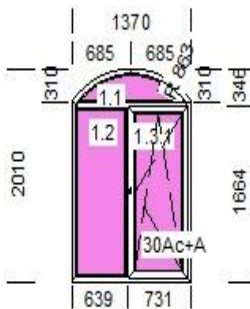

3 700

ВРБ: 69081	номер позиції: 2	замовник:
кількість, шт.: 1		особливості: збірна конструкція

26

Площа м.кв. штуки: 2,623 Периметр штуки: 6,32
 Площа м.кв. заг.: 2,623 Периметр заг.: 6,32

Шир. х Вис. [мм]: 1370 х 2010