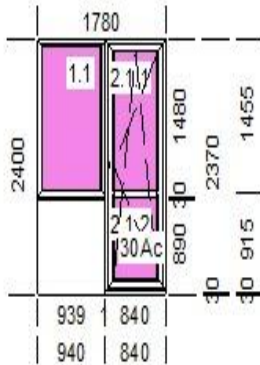

Площа м.кв. штуки: 2,873   Периметр штуки: 7,02
Площа м.кв. заг.: 2,873   Периметр заг.: 7,02

Шир. х Вис. [мм]: 1340 х 2210

- 1.Тип: Двері Brillant 76/Т118/вис, цвет: 2-Х СТ. ГОРХ
  Штульпы: 1 х 550535-701
  1.Тип фурнитуры: Створка со шпинг. шт с ФП, Цвет фурнит: Коричневый BR
  Импоста горизонтальные: 1 х 550020-601
  1.Остекление: Склопакет 24 мм енерг
  Шпросы внутр. типа: 0002 16 БІЛИЙ цвет: КОРИЧНЕВИЙ
  2.Остекление: ПВХ плита 24 мм золотий дуб 2-х стор.
  2.Тип фурнитуры: R42-х створчатая с защелкой, Цвет фурнит: Коричневый BR
  Импоста горизонтальные: 1 х 550020-601
  1.Остекление: Склопакет 24 мм енерг
  Шпросы внутр. типа: 0002 16 БІЛИЙ цвет: КОРИЧНЕВИЙ
  2.Остекление: ПВХ плита 24 мм золотий дуб 2-х стор.
  Профили соединительные 2 типа 561293-601

12 000

ВРБ: 69993	номер позиції: 1	замовник:
кількість, шт.: 1		особливості:

24