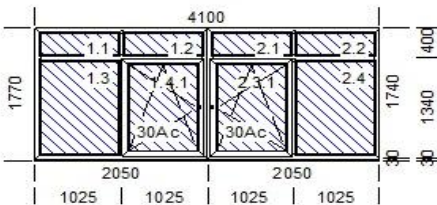

Площа м.кв. штуки: 7,115

Периметр штуки: 15,14

Площа м.кв. заг.: 7,115

Периметр заг.: 15,14

Шир. х Вис. [мм]: 4090 х 1770

1.Тип: REHAU Ecosol 60 P64/Z60, цвет: Білий
Импоста вертикальные: 2 х 557022-801
Импоста горизонтальные: 1 х 557022-801
1.Остекление: Склопакет 24 мм енерго
2.Остекление: Склопакет 24 мм енерго
3.Остекление: Склопакет 24 мм енерго
4.Тип фурнитуры: activ Стандарт, Цвет фурнит.: Белый WS
Остекление: Склопакет 24 мм енерго
2.Тип: REHAU Ecosol 60 P64/Z60, цвет: Білий
Импоста вертикальные: 2 х 557022-801
Импоста горизонтальные: 1 х 557022-801
1.Остекление: Склопакет 24 мм енерго
2.Остекление: Склопакет 24 мм енерго
3.Тип фурнитуры: activ Стандарт, Цвет фурнит.: Белый WS
Остекление: Склопакет 24 мм енерго
4.Остекление: Склопакет 24 мм енерго
Профили соединительные1 типа 639674-701
2 типа 561013-006

2 500

ВРБ: 68850	номер позиції: 9	ЗАМОВНИК:
кількість, шт.: 1		ОСОБЛИВОСТІ: збірна конструкція

32