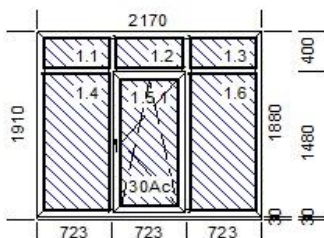

33

Площа м.кв. штуки: 4,080

Периметр штуки: 8,10

Площа м.кв. заг.: 4,080

Периметр заг.: 8,10

Шир. х Вис. [мм]: 2170 х 1910

- 1.Тип: REHAU Ecosol 60 P64/Z60, цвет: Білий
  Импоста вертикальные: 2 х 557022-801
  Импоста горизонтальные: 3 х 557022-801
  1.Остекление: Склопакет 24 мм енерго
  2.Остекление: Склопакет 24 мм енерго
  3.Остекление: Склопакет 24 мм енерго
  4.Остекление: Склопакет 24 мм енерго
  5.Тип фурнитуры: activ Стандарт, Цвет фурнит: Белый WS
  Остекление: Склопакет 24 мм енерго
  6.Остекление: Склопакет 24 мм енерго
  Профили соединительные1 типа 561013-006

2 000

ВРБ: 69302

номер позиції: 1

замовник:

кількість, шт.: 1

особливості:

34

Площа м.кв. штуки: 3,982

Периметр штуки: 8,02

Площа м.кв. заг.: 3,982

Периметр заг.: 8,02

Шир. х Вис. [мм]: 2200 х 1840

- 1.Тип: REHAU Ecosol 60 P64/Z60, цвет: Білий
  Импоста вертикальные: 2 х 557022-801
  Импоста горизонтальные: 3 х 557022-801
  1.Остекление: Склопакет 24 мм енерго
  2.Остекление: Склопакет 24 мм енерго
  3.Остекление: Склопакет 24 мм енерго
  4.Остекление: Склопакет 24 мм енерго
  5.Тип фурнитуры: activ Стандарт, Цвет фурнит: Белый WS
  Остекление: Склопакет 24 мм енерго
  6.Остекление: Склопакет 24 мм енерго
  Профили соединительные1 типа 561013-006

2 000

ВРБ: 69302

номер позиції: 11

замовник: Луцький ДБК

кількість, шт.: 1

особливості:

35

Площа м.кв. штуки: 4,117

Периметр штуки: 8,14

Площа м.кв. заг.: 4,117

Периметр заг.: 8,14

Шир. х Вис. [мм]: 2190 х 1910