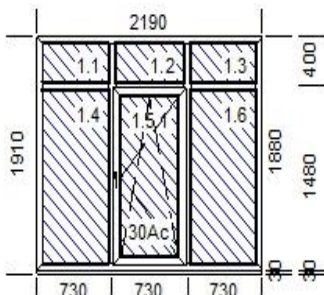

2 000

ВРБ: 69302

номер позиції: 11

замовник: Луцький ДБК

кількість, шт.: 1

особливості:

35

Площа м.кв. штуки: 4,117