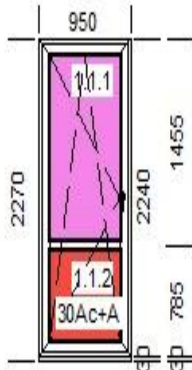

номер позиції: 2

ЗАМОВНИК:

кількість, шт.: 3

ОСОБЛИВОСТІ:

20

Площа м.кв. штуки: 2,128 Периметр штуки: 6,38

Площа м.кв. заг.: 2,128 Периметр заг.: 6,38

Шир. х Вис. [мм]: 950 х 2270