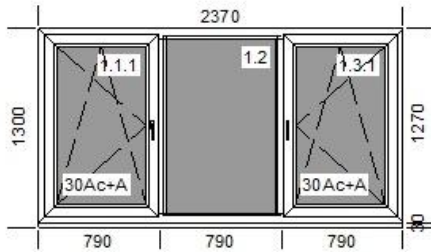

5		
---	--	--

ВРБ:

кількість шт.

Площа м.кв. штуки: 0,464

Периметр штуки: 3,12

Площа м.кв. заг.: 0,464

Периметр заг.: 3,12

Шир. х Вис. [мм]: 1160 х 430

5 900

ВРБ: 59366

номер позиції: 1

ЗАМОВНИК:

кількість, шт.: 1

ОСОБЛИВОСТІ: **ламінація внутрішня, по 4-ри петлі на створку**

18

Площа м.кв. штуки: 3,010 Периметр штуки: 7,28

Площа м.кв. заг.: 12,040 Периметр заг.: 29,12

Шир. х Вис. [мм]: 2370 х 1300

1.Тип: REHAU Ecosol 60 P64/Z60, цвет: ЗОВН. ТЕМНИЙ ДУБ УКР
Импоста вертикальные: 2 х 557022-801

1.Тип фурнітури: activ Стандарт, Цвет фурнит.: Белый WS
Спецподборы:DFE микролифт
Остекление: Склопакет 32 мм стопсол

номер позиції: 2

ЗАМОВНИК:

кількість, шт.: 3

ОСОБЛИВОСТІ:

20

Площа м.кв. штуки: 2,128 Периметр штуки: 6,38

Площа м.кв. заг.: 2,128 Периметр заг.: 6,38

Шир. х Вис. [мм]: 950 х 2270