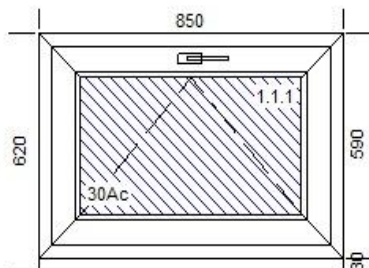

Площа м.кв. штуки: 0,464

Периметр штуки: 3,12

Площа м.кв. заг.: 0,464

Периметр заг.: 3,12

Шир. х Вис. [мм]: 1160 х 430

1.Тип: EURO 70 P64/Z60 круглий штапик, цвет: 2-Х СТ. МОРЕНИЙ ДУБ
1.Тип фурнитуры: activ KB.K- фальцевая петля, Цвет фурнит: Белый WS
Остекление: Склопакет 32 мм 2 опа енерго
Профили соединительные1 типа 561013-005

6

1 200

ВРБ: 63298

номер позиції: 2

ЗАМОВНИК:

кількість, шт.: 1

ОСОБЛИВОСТІ:

7

ВРБ: 63298

номер позиції: 3

ЗАМОВНИК:

кількість, шт.: 1

ОСОБЛИВОСТІ: збірна конструкція

9