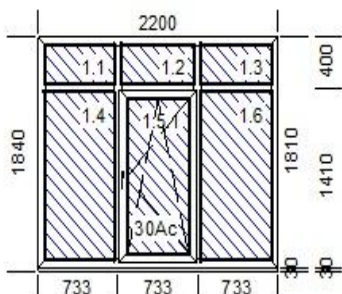

Площа м.кв. штуки: 4,080

Периметр штуки: 8,10

Площа м.кв. заг.: 4,080

Периметр заг.: 8,10

Шир. х Вис. [мм]: 2170 х 1910

- 1.Тип: REHAU Ecosol 60 P64/Z60, цвет: Білий
  Импоста вертикальные: 2 х 557022-801
  Импоста горизонтальные: 3 х 557022-801
  1.Остекление: Склопакет 24 мм енерго
  2.Остекление: Склопакет 24 мм енерго
  3.Остекление: Склопакет 24 мм енерго
  4.Остекление: Склопакет 24 мм енерго
  5.Тип фурнитуры: activ Стандарт, Цвет фурнит: Белый WS
  Остекление: Склопакет 24 мм енерго
  6.Остекление: Склопакет 24 мм енерго
  Профили соединительные1 типа 561013-006

2 000

ВРБ: 69302

номер позиції: 1

замовник:

кількість, шт.: 1

особливості:

34