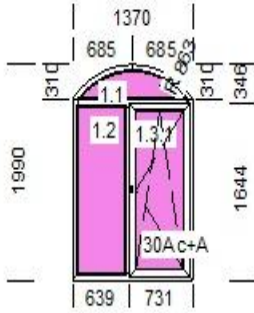

27

Площа м.кв. штуки: 2,596

Периметр штуки: 6,28

Площа м.кв. заг.: 2,596

Периметр заг.: 6,28

Шир. х Вис. [мм]: 1370 х 1990

1. Тип: RENAУ Ecosol 70 P64/Z64, цвет: ЗОВН. ЗОЛ. ДУБ УКР.

Импоста вертикальные: 1 х 553613-801

Импоста горизонтальные: 1 х 553613-801

1. Остекление: Склопакет 32 мм енерго

2. Остекление: Склопакет 32 мм енерго

3. Тип фурнитуры: activ Стандарт, Цвет фурнит: Белый WS

Спецподборы: TFE 3-х функцион эл; ВК Балконная защелка; Балконная ручка;

Ручка Норре Secustik

Остекление: Склопакет 32 мм енерго

1 000

ВРБ: 63237

номер позиції: 9

замовник:

Іванюк М.Р.

кількість, шт.: 1

особливості:

28

Площа м.кв. штуки: 1,533

Периметр штуки: 5,78

Площа м.кв. заг.: 1,533

Периметр заг.: 5,78

Шир. х Вис. [мм]: 700 х 2190

1. Тип: RENAУ Ecosol 60 P64/Z60, цвет: Білий

1. Тип фурнитуры: activ Стандарт, Цвет фурнит: Белый WS

Спецподборы: DFE микролифт; ВК Балконная защелка; Балконная ручка

Импоста горизонтальные: 1 х 557022-801

1. Остекление: Склопакет 24 мм енерго

2. Остекление: ПВХ плита 24 мм біла

1 500

ВРБ: 61121

номер позиції: 2

замовник:

кількість, шт.: 1

особливості:

29

Площа м.кв. штуки: 1,733

Периметр штуки: 6,04

Площа м.кв. заг.: 1,733

Периметр заг.: 6,04

Шир. х Вис. [мм]: 770 х 2250

1. Тип: Двері ThD 68/T94/низ, цвет: 2-Х СТ. ТЕМНИЙ ДУБ

1. Тип фурнитуры: FUHR D25 с защелкой, Цвет фурнит: Коричневый BR

Импоста горизонтальные: 1 х 554192-601

Остекление: ПВХ плита 24 мм темний дуб 2-х стор.

1 200

ВРБ: 72231

номер позиції: 3

замовник:

кількість, шт.: 1

особливості: