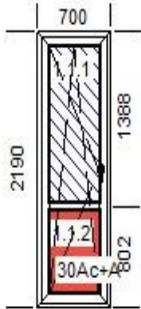

замовник:

Іванюк М.Р.

кількість, шт.: 1

особливості:

28

Площа м.кв. штуки: 1,533

Периметр штуки: 5,78

Площа м.кв. заг.: 1,533