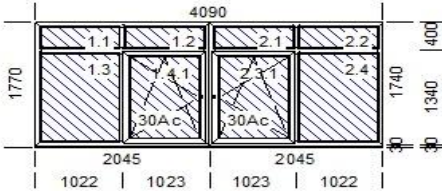

Площа м.кв. штуки: 0,823

Периметр штуки: 4,06

Площа м.кв. заг.: 0,823

Периметр заг.: 4,06

Шир. х Вис. [мм]: 560 х 1500

1.Тип: REHAU Ecosol 60 P64/Z60, цвет: Білий
Импоста горизонтальные: 1 х 557022-801
1.Тип фурнитуры: activ DWKM - прижим, Цвет фурнит.: Белый WS
Остекление: Склопакет 24 мм енерго
2.Остекление: Склопакет 24 мм енерго
Профили соединительные1 типа 561013-006

1 000

ВРБ: 68766	номер позиції: 4	ЗАМОВНИК:
кількість, шт.: 1		ОСОБЛИВОСТІ:

31