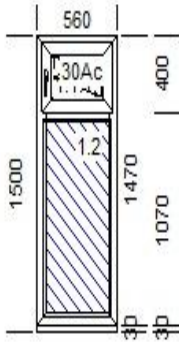

30

Площа м.кв. штуки: 0,823

Периметр штуки: 4,06

Площа м.кв. заг.: 0,823

Периметр заг.: 4,06

Шир. х Вис. [мм]: 560 х 1500

1.Тип: REHAU Ecosol 60 P64/Z60, цвет: Білий
Импоста горизонтальные: 1 х 557022-801
1.Тип фурнитуры: activ DWKM - прижим, Цвет фурнит.: Белый WS
Остекление: Склопакет 24 мм енерго
2.Остекление: Склопакет 24 мм енерго
Профили соединительные1 типа 561013-006

1 000

ВРБ: 68766	номер позиції: 4	ЗАМОВНИК:
кількість, шт.: 1		ОСОБЛИВОСТІ:

31

Площа м.кв. штуки: 7,115

Периметр штуки: 15,14

Площа м.кв. заг.: 7,115

Периметр заг.: 15,14

Шир. х Вис. [мм]: 4090 х 1770

1.Тип: REHAU Ecosol 60 P64/Z60, цвет: Білий
Импоста вертикальные: 2 х 557022-801
Импоста горизонтальные: 1 х 557022-801
1.Остекление: Склопакет 24 мм енерго
2.Остекление: Склопакет 24 мм енерго
3.Остекление: Склопакет 24 мм енерго
4.Тип фурнитуры: activ Стандарт, Цвет фурнит.: Белый WS
Остекление: Склопакет 24 мм енерго
2.Тип: REHAU Ecosol 60 P64/Z60, цвет: Білий
Импоста вертикальные: 2 х 557022-801
Импоста горизонтальные: 1 х 557022-801
1.Остекление: Склопакет 24 мм енерго
2.Остекление: Склопакет 24 мм енерго
3.Тип фурнитуры: activ Стандарт, Цвет фурнит.: Белый WS
Остекление: Склопакет 24 мм енерго
4.Остекление: Склопакет 24 мм енерго
Профили соединительные1 типа 639674-701
2 типа 561013-006

2 500

ВРБ: 68850	номер позиції: 9	ЗАМОВНИК:
кількість, шт.: 1		ОСОБЛИВОСТІ: збірна конструкція

32

Площа м.кв. штуки: 7,132

Периметр штуки: 15,16

Площа м.кв. заг.: 7,132

Периметр заг.: 15,16

Шир. х Вис. [мм]: 4100 х 1770