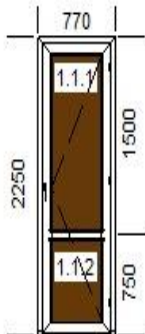

4		<p>Площа м.кв. штуки: 3,324 Периметр штуки: 16,23 Площа м.кв. заг.: 3,324 Периметр заг.: 16,23</p> <p>Шир. х Вис. [мм]: 1470 х 2450 1.Тип: Двері ThD 68/T94/вис, цвет: Білий Импоста горизонтальные: 1 х 554022-601 1.Остекление: Склопакет 24 мм Шпросы внутр. типа: 0002 16 БІЛИЙ цвет: БІЛИЙ 2.Тип фурнитуры: R4 D26 замок-рейка с защелкой, Цвет фурнит.: Белый WS Импоста горизонтальные: 2 х 554022-601 1.Остекление: Склопакет 24 мм Шпросы внутр. типа: 0002 16 БІЛИЙ цвет: БІЛИЙ 2.Остекление: Склопакет 24 мм Шпросы внутр. типа: 0002 16 БІЛИЙ цвет: БІЛИЙ</p>	7 800				
	<table border="1"> <tr> <td>ВРБ: 65947</td> <td>номер позиції: 1</td> <td>ЗАМОВНИК:</td> </tr> <tr> <td colspan="2">кількість, шт.: 1</td> <td>ОСОБЛИВОСТІ: збірна конструкція</td> </tr> </table>	ВРБ: 65947		номер позиції: 1	ЗАМОВНИК:	кількість, шт.: 1	
ВРБ: 65947	номер позиції: 1	ЗАМОВНИК:					
кількість, шт.: 1		ОСОБЛИВОСТІ: збірна конструкція					

замовник:

Іванюк М.Р.

кількість, шт.: 1

особливості:

28

Площа м.кв. штуки: 1,533

Периметр штуки: 5,78

Площа м.кв. заг.: 1,533

Импоста горизонтальные: 1 х 557022-801

1. Остекление: Склопакет 24 мм енерго

2. Остекление: ПВХ плита 24 мм біла

1 500

ВРБ: 61121

номер позиції: 2

замовник:

кількість, шт.: 1

особливості:

29

Площа м.кв. штуки: 1,733

Периметр штуки: 6,04

Площа м.кв. заг.: 1,733

Периметр заг.: 6,04

Шир. х Вис. [мм]: 770 х 2250

1. Тип: Двері ThD 68/T94/низ, цвет: 2-Х СТ. ТЕМНИЙ ДУБ