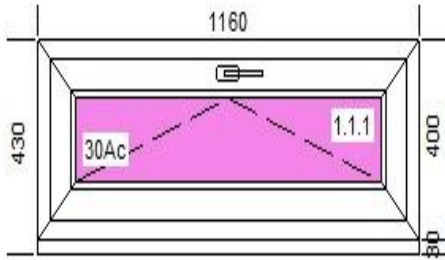

ВРБ:

кількість шт.