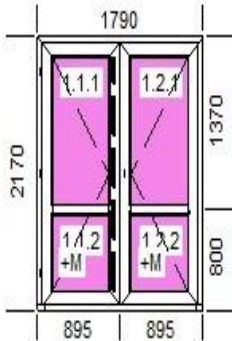

5		
---	--	--

ВРБ:

кількість шт.

Площа м.кв. штуки: 0,464

Периметр штуки: 3,12

Площа м.кв. заг.: 0,464

Периметр заг.: 3,12

Шир. х Вис. [мм]: 1160 х 430

ВРБ: 63298

номер позиції: 3

ЗАМОВНИК:

кількість, шт.: 1

ОСОБЛИВОСТІ: збірна конструкція

9

Площа м.кв. штуки: 0,501

Периметр штуки: 2,88

Площа м.кв. заг.: 0,501

Периметр заг.: 2,88

Шир. х Вис. [мм]: 850 х 620

1.Тип: REHAU Ecosol 60 P64/Z60, цвет: Білий
1.Тип фурнитуры: activ KB.K- фальцевая петля, Цвет фурнит: Белый WS
Остекление: Склопакет 24 мм енерго
Профили соединительные1 типа 561013-005

17

Площа м.кв. штуки: 3,884 Периметр штуки: 7,92

Площа м.кв. заг.: 3,884 Периметр заг.: 7,92

Шир. х Вис. [мм]: 1790 х 2170

1.Тип: Двері Brillant 76/Т118/вис, цвет: ЗОВН. ТЕМНИЙ ДУБ
Штульпы: 1 х 550535-701